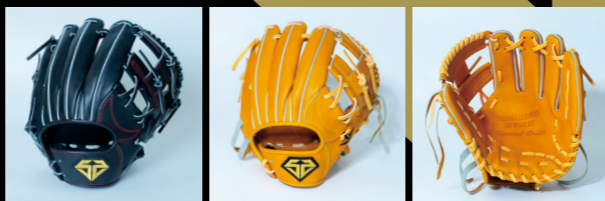

シャイニングスター オリジナルグラブ

# SHINING STAR ORIGINAL GLOVE

## 基本モデル

¥49,000-[税別] / オーダー ¥59,000-[税別]

投手用 SL-1 ブラック・オレンジ

内野手用 SL-2 ブラック・オレンジ

内野手用 SL-3 ブラック・オレンジ

内野手用 SL-4 ブラック・オレンジ

内野手用 SL-5 ブラック・オレンジ

外野手用 SL-6 ブラック・オレンジ