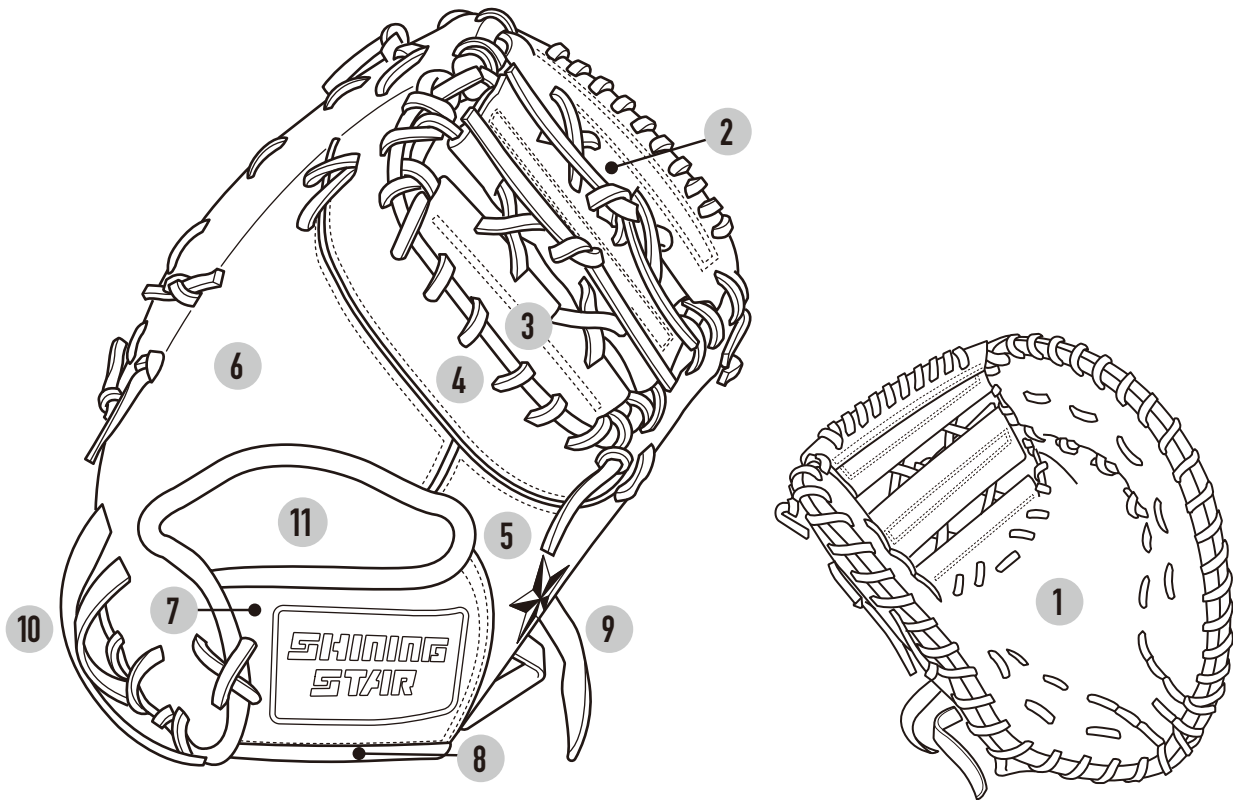

シャイニングスター カラーオーダー

# SHINING STAR COLOR ORDER

【ファーストミット】

1. 捕球面	6. 小指部	11. 平裏部分
2. ウェブ上	7. バンド部分	備考 (指カバー・指あて他)
3. ウェブ下	8. ヘリ革	
4. ハチマキ	9. 親指かけ	
5. 親指部	10. 小指かけ	

刺繍	書体	文字刺繍カラー	影カラー	縁取りカラー	備考
親指部					
小指部					
手入れ部中央					
手入れ部二段					
丸ネーム					